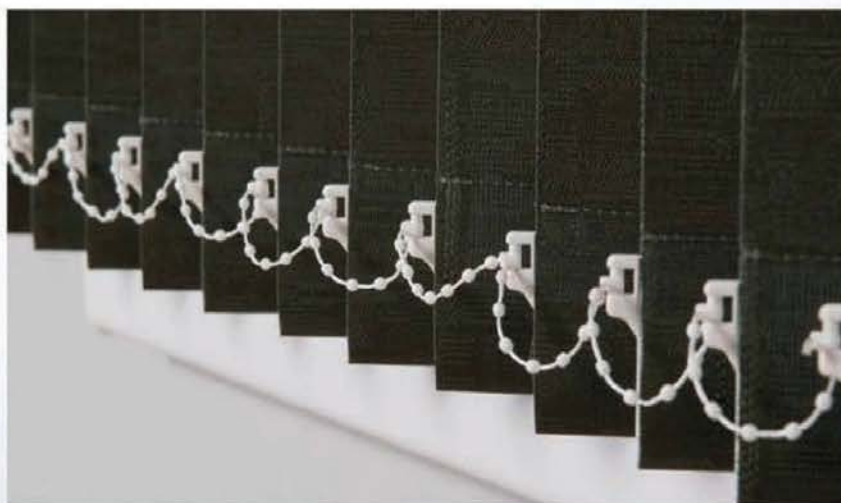

VERTIKÁLNÍ ŽALUZIE

S našimi vertikálními žaluziemi můžete i místnost s poměrně velkou prosklenou plochou přeměnit v útulný interiér s příjemnou atmosférou, ať se již jedná o obývací pokoj, kuchyň, ložnici či koupelnu.

Výběr látek našich vertikálních žaluzií je bohatý jak v barvě tak i v kvalitě a umožňuje splnit Vaše požadavky a přání při zařizování bytu, kanceláře nebo jednacích místností ve firmě.

S vertikálními žaluziemi můžete řešit zastínění atypických prostorů.

Naše lamely jsou dodávány v různých modifikacích s různým stupněm propustnosti světla. Předností vertikálních žaluzií je jejich nastavení do libovolné polohy lamel a tím regulovatelnost světla v místnosti.

VERTIKÁLNÍ ŽALUZIE

Maximální výrobní rozměr: 5000 x 3500

Výška (m)	Látka					
	Shantung	Nepte	Spice	Itaca	Mountain	
	Roma	Certex	Tokyo		Screen	
	Santa	Szafír			Opacity	
	Rio	Niagára			Trellis	
	Zulia	Dunes			Eclisse	
	Nasca	Quebeck			Bankok	
	Ica				Bali	
0 - 1,5m	720,-	890,-	850,-	750,-	910,-	
1,51 - 2,00m	622,-	790,-	725,-	665,-	820,-	
2,01 - 2,40m	575,-	757,-	659,-	615,-	765,-	
2,41 - 3,00m	550,-	738,-	610,-	590,-	732,-	
3,01 - .....m	537,-	710,-	585,-	573,-	715,-	

Uvedené ceny jsou bez DPH

Příplatky:

Konzola	30,-Kč/ks
stahování 3-7	50,-Kč/ks
šíře lamel 89mm	plus 20% ceny
šikmé provedení	plus 40% ceny
balné	60,-Kč/1balík

Přepavné hradí příjemce.

Počítání ceny(látka Shantung, Roma, Santa, Rio, Nasca, Ica, Zulia):
2500 x 1600 2,5x1,6=4x622=2488 – 30%= 1741,6Kč bez DPH

Zaměřování:

Kolmá stěna na obou stranách 1cm od stěny vûle, změřte se otvor na výšku i na šířku.